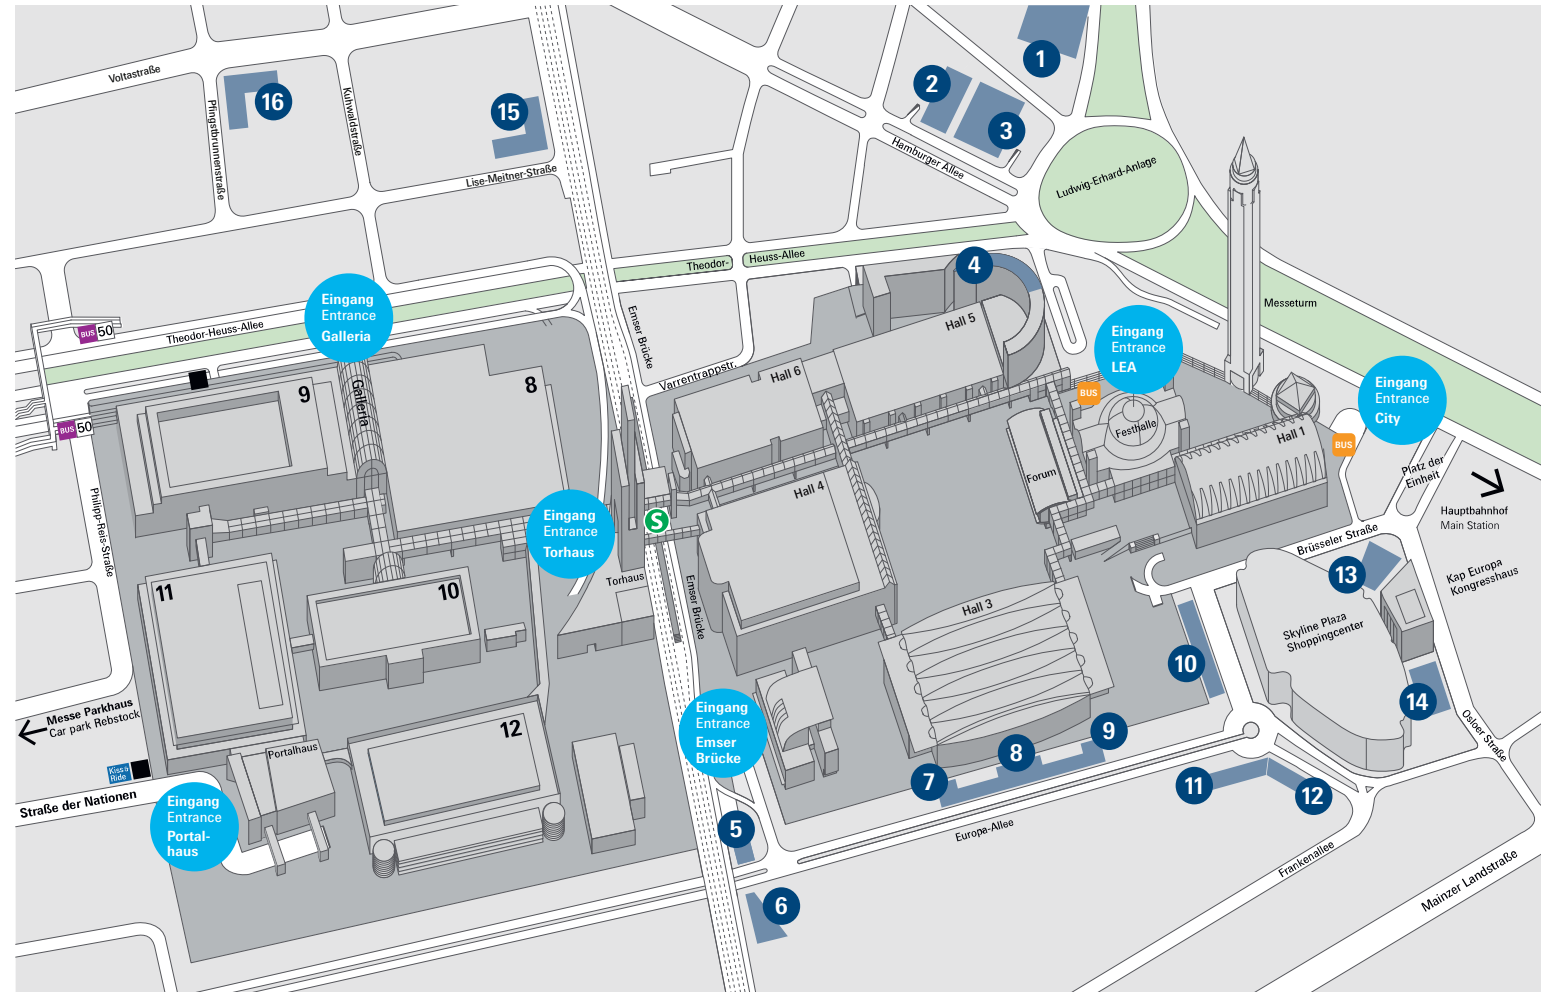

JUST AROUND THE CORNER

Nur ein paar Schritte entfernt: die IFFA auf dem Frankfurter Messegelände mit Eingängen von allen Seiten. Lediglich am Eingang Emser Brücke haben ausschließlich Aussteller mit einem gültigen Ticket Zutritt. Alle anderen Eingänge können Sie auch nutzen, wenn Sie noch ein Ticket brauchen. Zu Fuß gelangen Sie über die VIA Mobile bis zum Torhaus, wo Sie ein Ticket erwerben oder Ihr Ticket einlesen können. Vom Eingang City und dem Eingang LEA können Sie zudem auch mit dem Expressshuttle zum Portalhaus fahren.

Die Busse pendeln

- täglich: 7:30–10:30
- Samstag–Mittwoch: 17:00–19:00
- Donnerstag: 16:00–18:00

Just a few steps away: IFFA at the Frankfurt exhibition grounds with entrances from all sides. Access at the entrance Emser Brücke is restricted to exhibitors with a valid ticket. But you can use all other entrances even if you still need a ticket. On foot, you can use the VIA Mobile to Torhaus, where you can buy or scan your ticket. From the City and LEA entrances, you can also take the express shuttle to Portalhaus.

The busses commute

- daily: 7:30–10:30
- Saturday–Wednesday: 17:00–19:00
- Thursday: 16:00–18:00

1 Meliá Frankfurt City	12 Citadines Apart Hotel Frankfurt
2 Premier Inn Frankfurt Westend Hotel	13 Hotel nhow Frankfurt
3 Frankfurt Marriott Hotel	14 Adina Apartment Hotel Frankfurt Westend
4 Maritim Hotel Frankfurt	15 Novotel Frankfurt City
5 LyvInn Hotel Frankfurt Messe	16 Mercure Hotel & Residenz Frankfurt Messe
6 DORMERO Hotel Frankfurt Messe	
7 Hampton by Hilton Frankfurt-Messe	• Hotel Frankfurt Messe Affiliated by Meliá
8 Premier Inn Frankfurt Messe Hotel	• Radisson Blu Hotel
9 Capri by Fraser Frankfurt	• Best Western Plus Welcome Hotel
10 Mövenpick Hotel Frankfurt City	• Holiday Inn – the Niu, Air Frankfurt Messe
11 Hotel Motel One Frankfurt-Messe	• B&B HOTEL Frankfurt-Messe